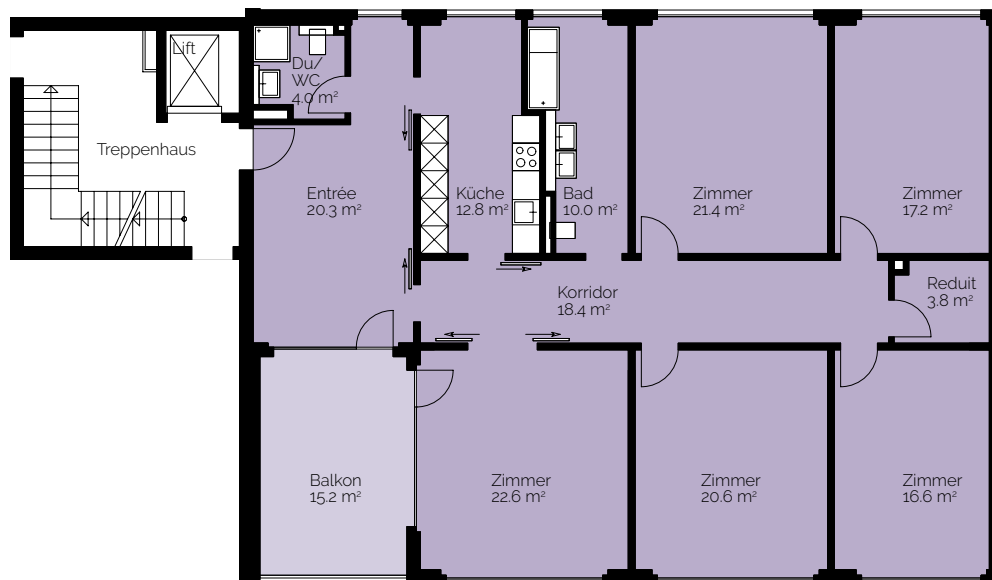

WOHNUNG 07 7202

Lorzenparkstrasse 14 | 6330 Cham

2. Obergeschoss | 5.5 Zimmer

Fläche: 168.0 m²

Balkon: 15.2 m²

WWW.LORZENPARK.CH