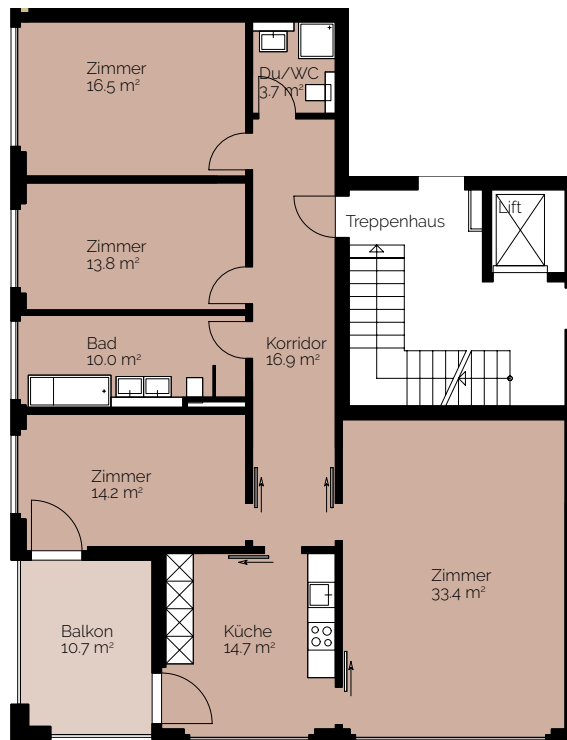

WOHNUNG 07 7101

Lorzenparkstrasse 14 | 6330 Cham

1. Obergeschoss | 4.5 Zimmer

Fläche: 123.0 m²

Balkon: 10.7 m²

WWW.LORZENPARK.CH